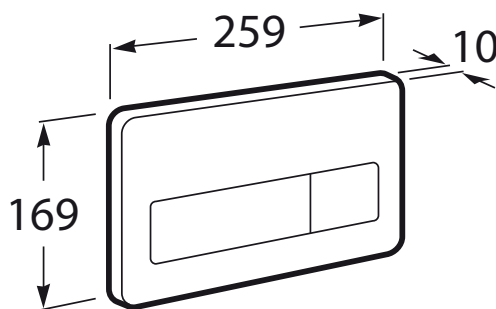

IN-WALL

**Clapeta dubla actionare cromata din otel  
inoxidabil**

PRE (FĂRĂ TVA) (FĂRĂ TVA)

**592,00 LEI**

SCHIȚE TEHNICE

CARACTERISTICI

Număr butoane: 2

## COMPATIBIL CU

Rama incastrata pentru vas  
wc suspendat

890073020

Rezervor incastrat cu cadru  
metalic pentru WC  
suspendat cu mecanism  
dubla descarcare

890070020

Kit de adaptare pentru  
plăcuțe 3 și 5